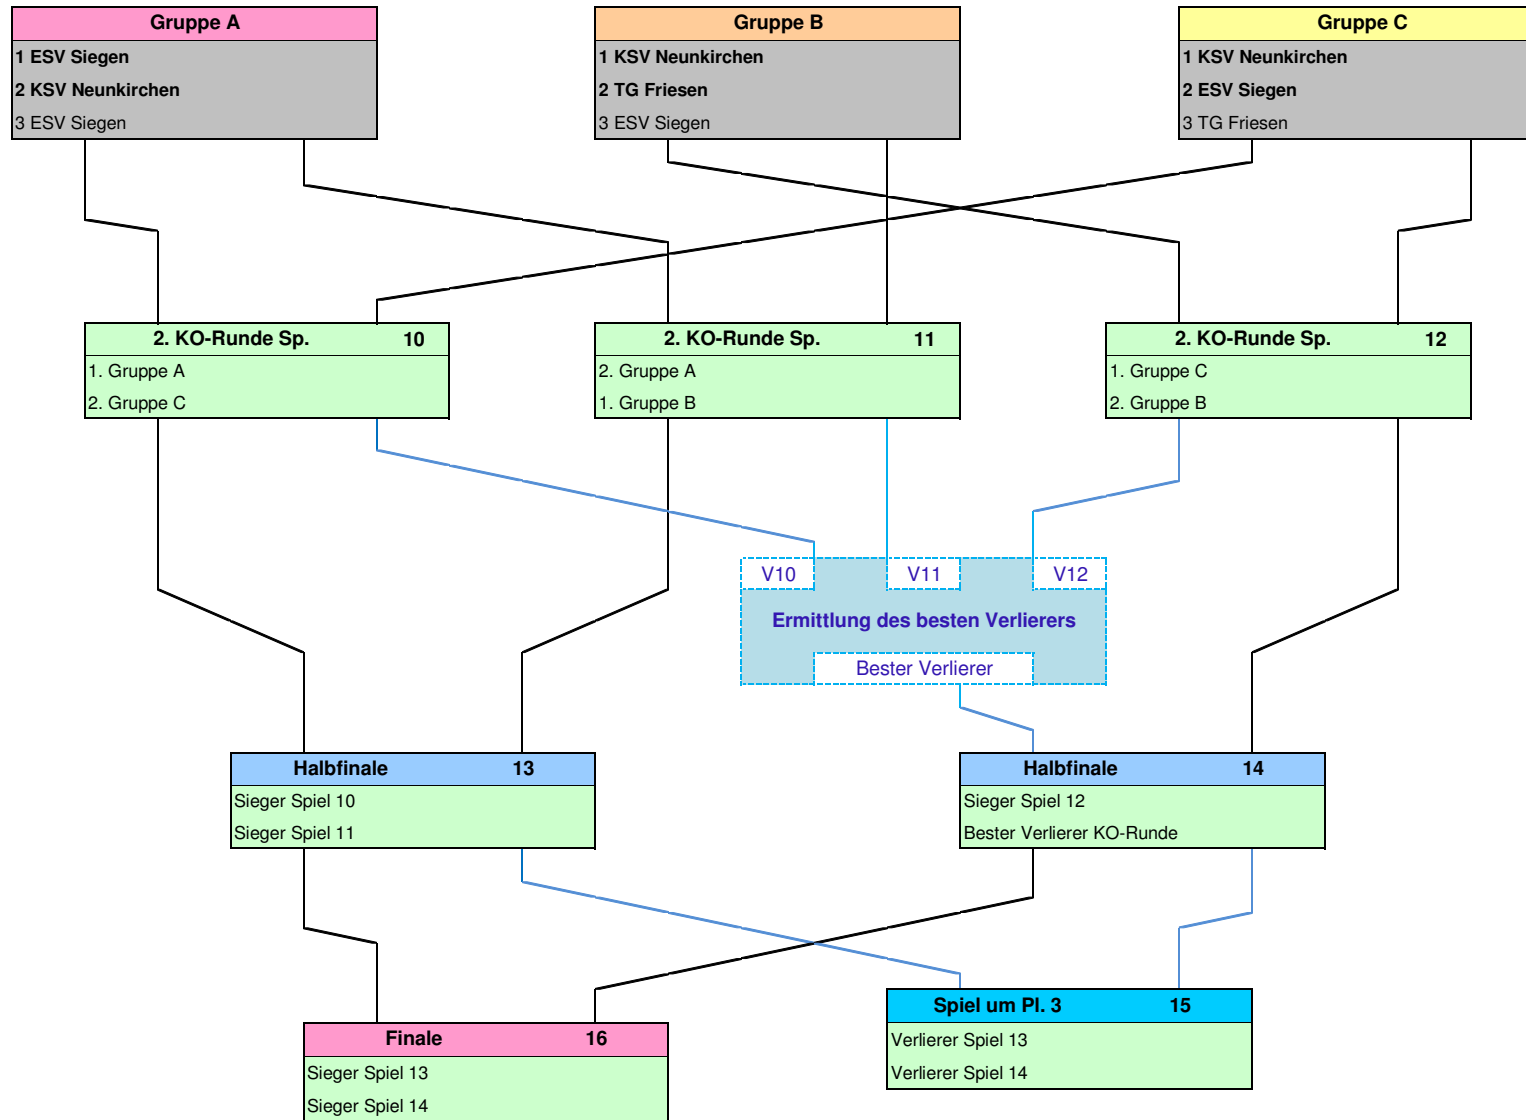

# Sieg-Sauerland-Meisterschaften Sprint 2010 - Damen

Spielplan für 9 Teilnehmer

## Bahnverteilung (9 Starter)

	Bahn 1 + 2	Bahn 3 + 4	Bahn 5 + 6	Bahn 7 + 8	
14:50	<b>Spiel 01 Gruppe A</b> ESV Siegen - KSV Neunkirchen	<b>Spiel 04 Gruppe B</b> ESV Siegen - ESV Siegen	<b>Spiel 07 Gruppe C</b> KSV Neunkirchen - ESV Siegen		Gruppenphase Abschnitt 1  Gruppenphase Abschnitt 2  Gruppenphase Abschnitt 3
15:00	<b>Spiel 08 Gruppe C</b> TG Friesen - ESV Siegen	<b>Spiel 02 Gruppe A</b> KSV Neunkirchen - TG Friesen	<b>Spiel 05 Gruppe B</b> KSV Neunkirchen - ESV Siegen		
15:10	<b>Spiel 06 Gruppe B</b> KSV Neunkirchen - TG Friesen	<b>Spiel 09 Gruppe C</b> ESV Siegen - TG Friesen	<b>Spiel 03 Gruppe A</b> KSV Neunkirchen - ESV Siegen		

## KO - Runde

15:20	<b>Spiel 10</b> 1. Gruppe A - 2. Gruppe C	<b>Spiel 12</b> 1. Gruppe C - 2. Gruppe B	<b>Spiel 11</b> 2. Gruppe A - 1. Gruppe B		KO - Runde
-------	--	--	--	--	------------

## Finals

15:40	<b>Bahn 4 + 5</b>					Spiel um Platz 3
	<b>Spiel 15</b> <b>Spiel um Platz 3</b> Verlierer Spiel 13 - Verlierer Spiel 14					
15:50	<b>Spiel 16</b> <b>Finale</b> Sieger Spiel 13 - Sieger Spiel 14					Finale