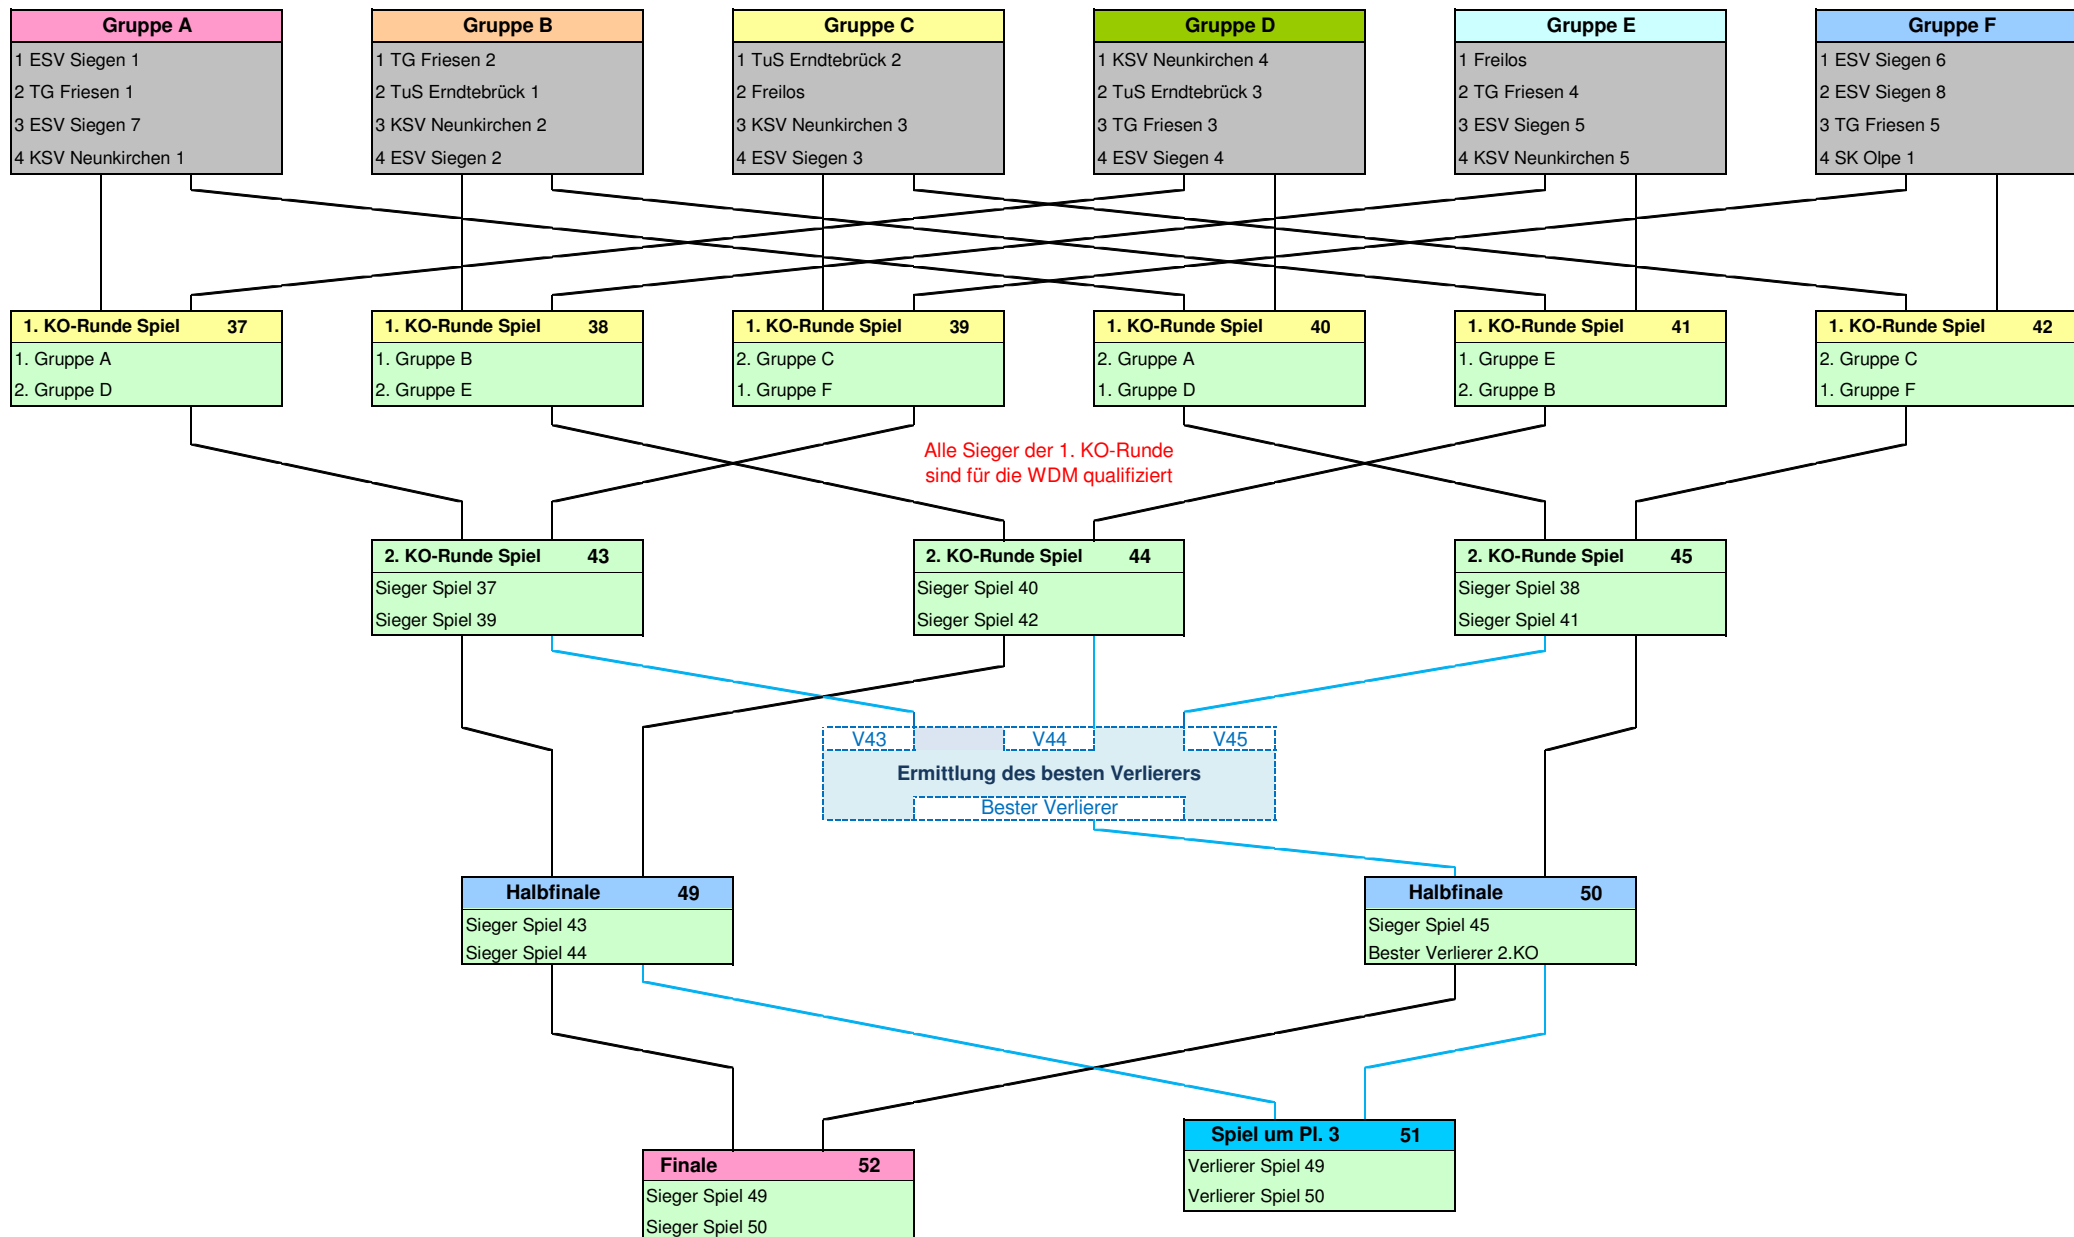

# SiSa Meisterschaften Sprint 2010 - Herren

Spielplan für 24 Starter

## Bahnverteilung (24 Starter)

<b>Bahn 1 + 2</b>	<b>Bahn 3 + 4</b>	<b>Bahn 5 + 6</b>	<b>Bahn 7 + 8</b>
-------------------	-------------------	-------------------	-------------------

### Finale

18:00	<b>Spiel 52</b> <b>Bahn 4-5</b> Sieger Spiel 49 - Sieger Spiel 50	<b>Finale</b>
-------	---	---------------