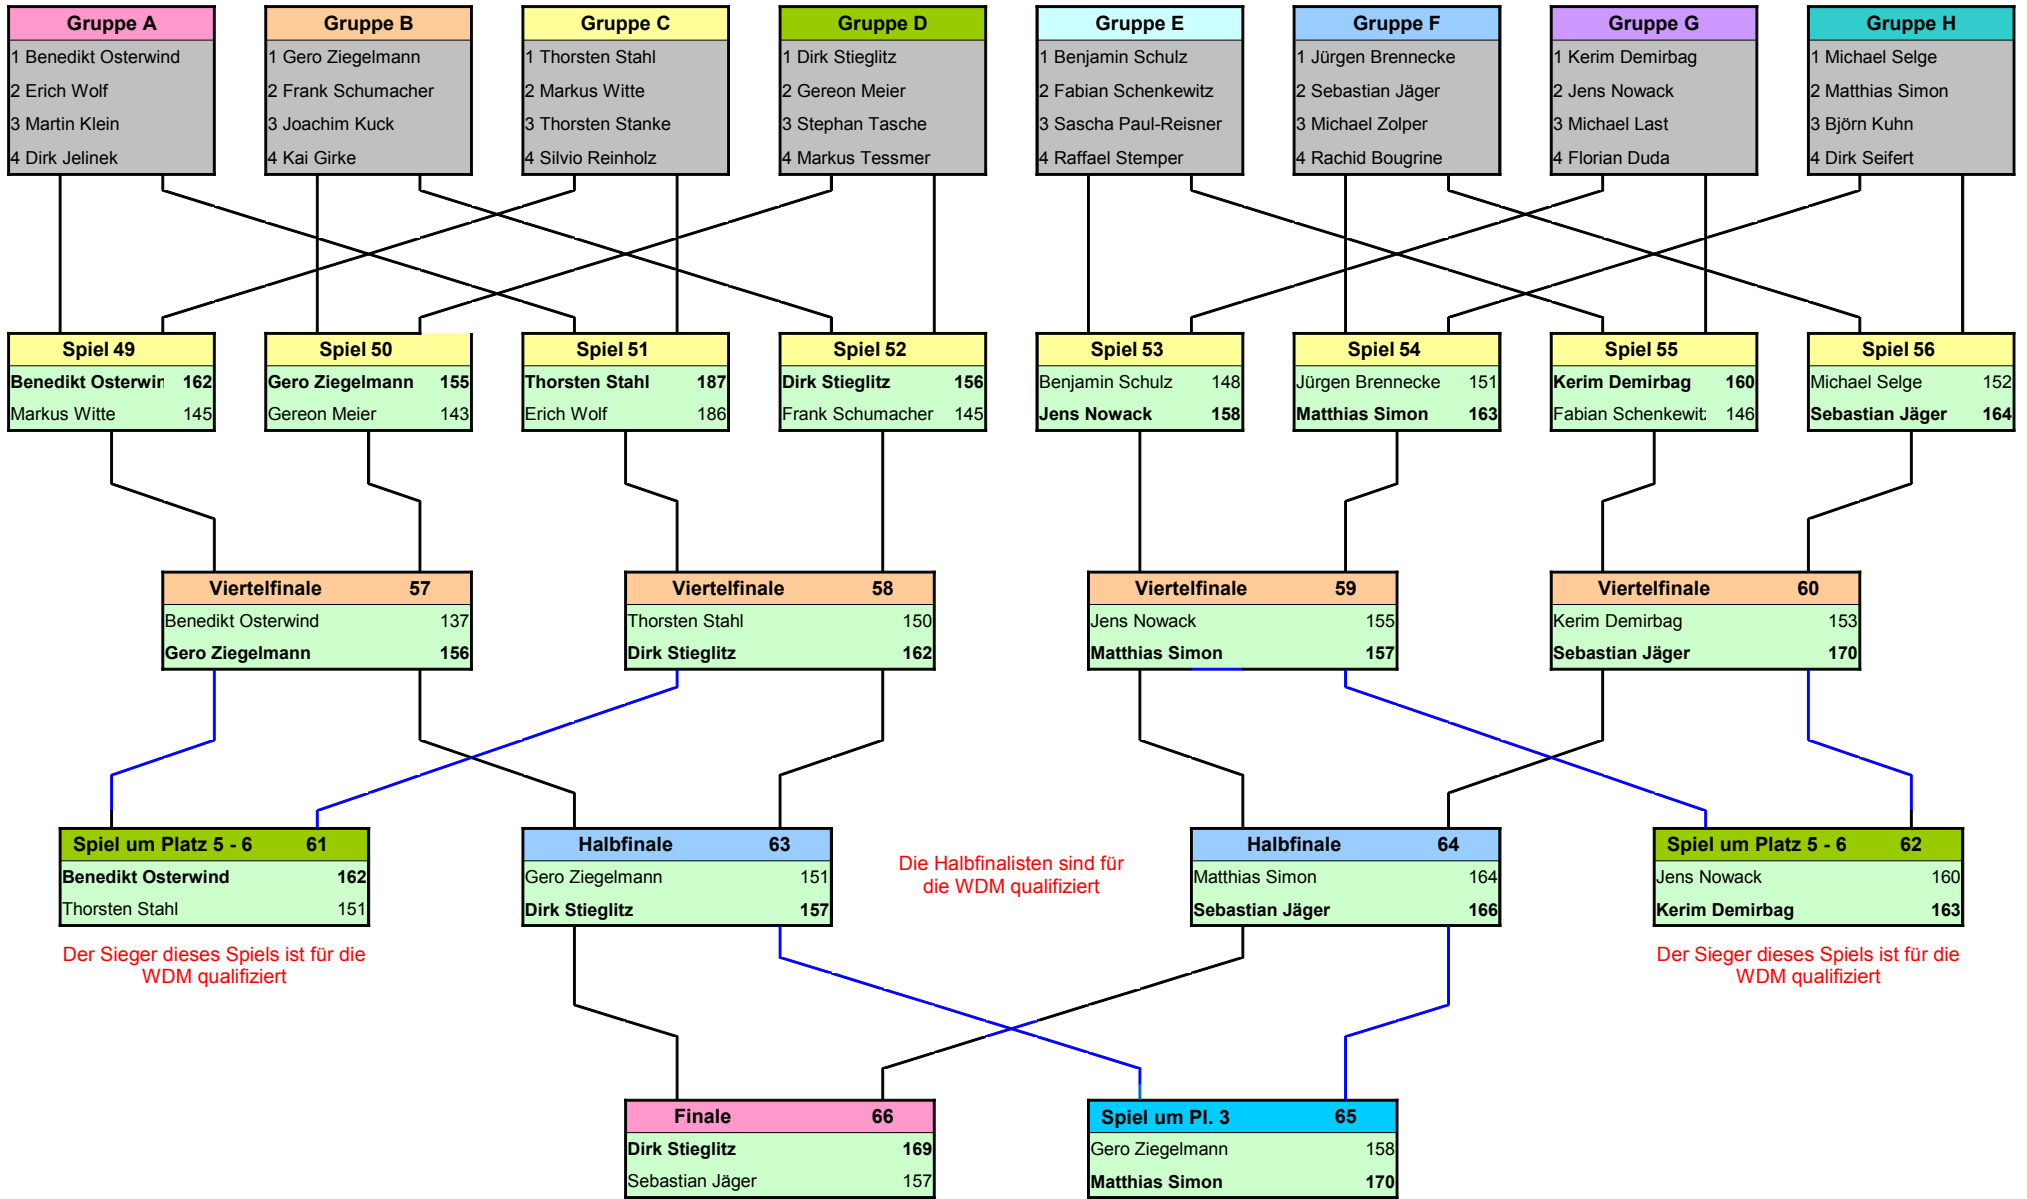

# Spielplan für 32 Teilnehmer

Die Halbfinalisten sind für die WDM qualifiziert

Der Sieger dieses Spiels ist für die WDM qualifiziert

Der Sieger dieses Spiels ist für die WDM qualifiziert