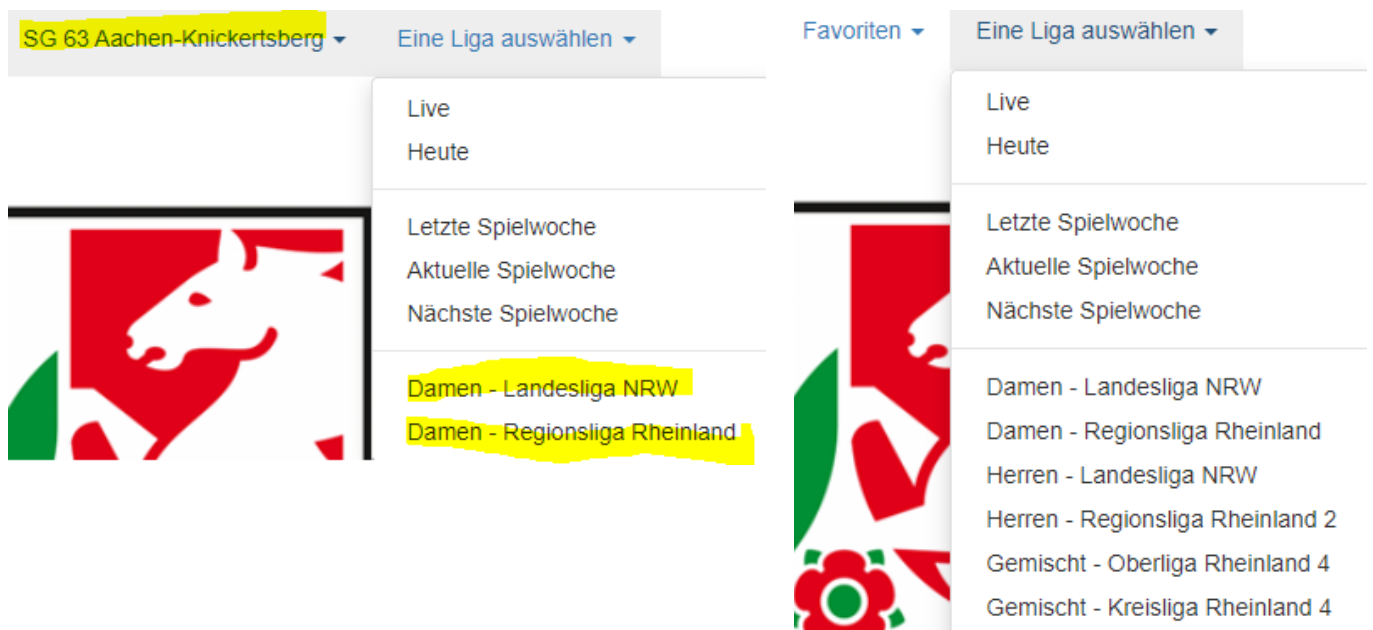

5. Wenn ich auf den Baten gehe Eine Liga auswählen und ich habe den Klub als such Kriterium angelegt dann sehe ich alle Ligen meines Klubs, bei Favoriten sehe ich die, die ich dort hinterlegt habe.