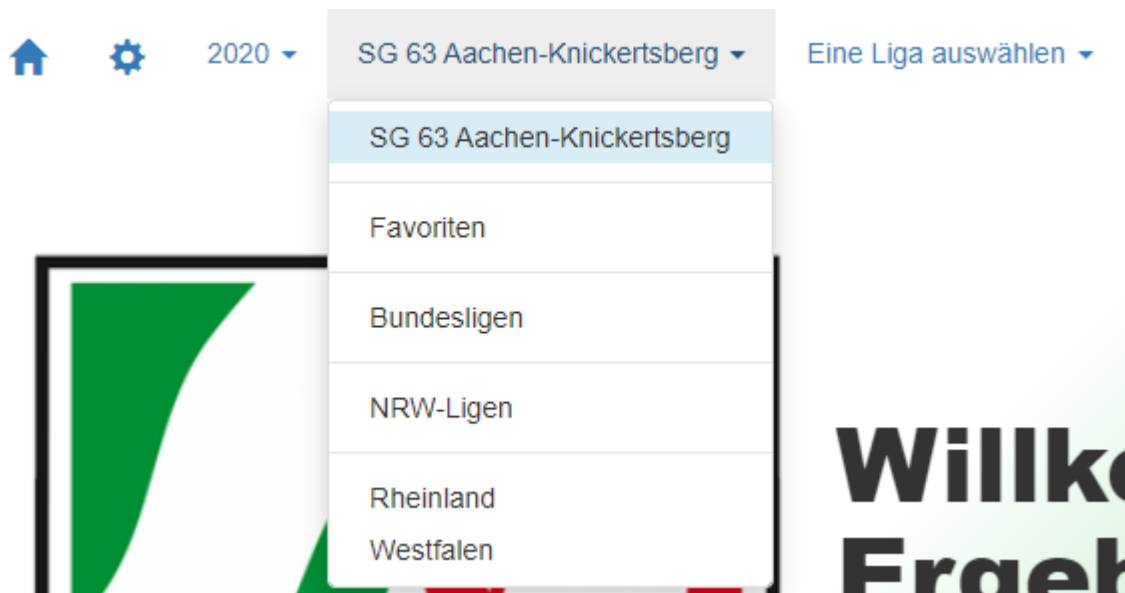

4. Mit diesem Baten kann ich mir dann meinen Klub schneller ansehen oder über die Favoriten meine sonstigen Ligen schneller aussuchen.