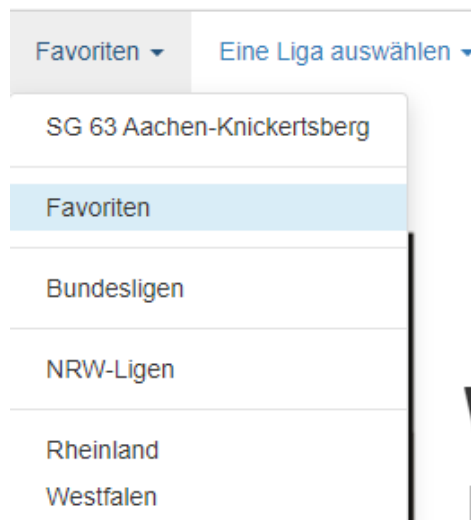

5. Wenn ich auf den Baten gehe Eine Liga auswählen und ich habe den Klub als such Kriterium angelegt dann sehe ich alle Ligen meines Klubs, bei Favoriten sehe ich die, die ich dort hinterlegt habe.