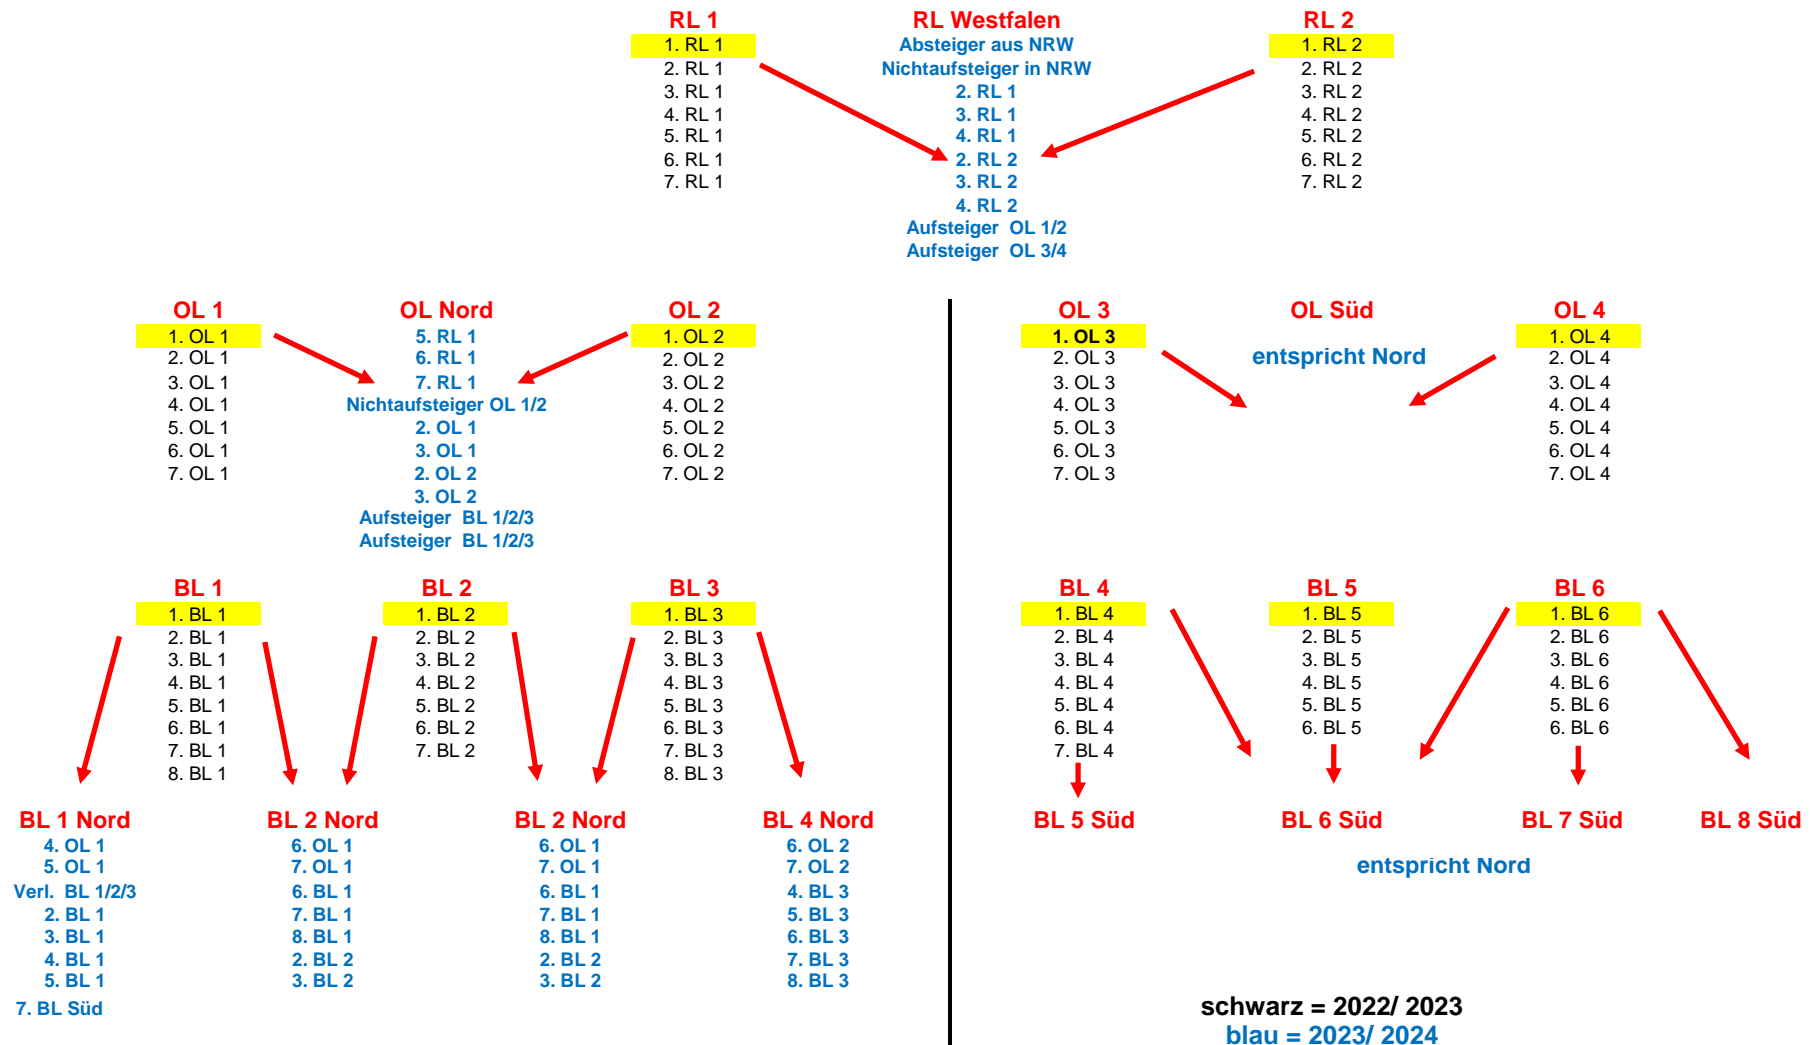

Aufstieg/ Abstieg Westfalen 2022/2023

siehe hierzu die ergänzenden Bestimmungen für die Region Westfalen zu den DFB für Ligenspiele

Entscheidungsspiele werden am 06.05./ 07.05.2023 auf neutrale Bahnen im WKV Gebiet angesetzt